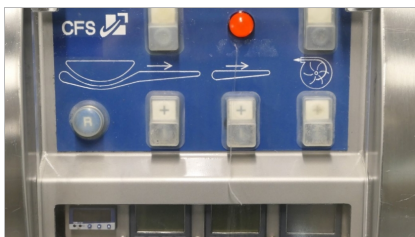

## **"GEA-CFS" TEMPURA DIPPER - OPTIDIPPER, TYPE OPD 650**

- all stainless steel tempura submerger
- belt width 650 mm
- dimensions (l x w x h) : ± 3.050 x 1.400 x 1.350 mm
- mobile
- adjustable height
- adjustable speed
- top hold down belt