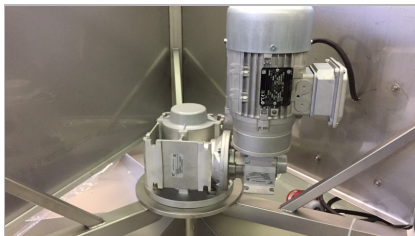

NIEUW

DRAAITAFEL RVS - AANVOERTAFEL - BUFFERTAFEL ^{nieuw}

- volledig roestvrij stalen buffertafel
- diameter 1250 mm
- verstelbare hoogte 820 – 910 mm
- met reling van 10 mm hoog
- 1 snelheid (3 tpm)
- 0,12 kW