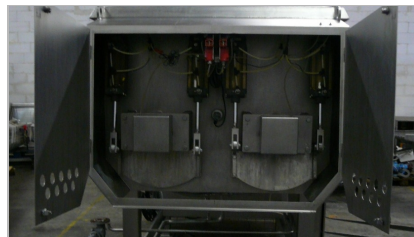

VERKOCHT

DUBBELE PEDDELMENGER "KARL SCHNELL" 3.300L

Menger apart of in lijn te koop!

Dubbele peddelmenger "Karl schnell" 3.300L

- volledig roestvrij staal
- 2 loskleppen vooraan
- geschikt voor stoominjectie
- 2 motoren (2 x 15 kW)
- 2 snelheden
- laadhoogte ± 2.200 mm
- afmetingen (l x b x h) : ± 3.500 x 2.000 x 2.400 mm
- afmetingen kuip (l x b x h) : ± 2.400 x 1.400 x 1.000 mm = 3.300L

+

Opvoervijzel "Karl Schnell"

- volledig roestvrij staal
- laadhoogte ± 1.000 mm
- loshoogte ± 3.500 mm
- diameter vijzel ± 350 mm
- lengte vijzel ± 7.500 mm

+

Lift voor normwagens "Karl Schnell"

Type 603

- volledig roestvrij staal
- geschikt voor 200L-normwagens
- loshoogte ± 3.500 mm
- afmetingen (l x b x h): ± 3.500 x 1.500 x 1.600 mm

+

Trap "Karl Schnell"

- volledig roestvrij stalen trap
- loophoogte platvorm: ± 2.900 mm
- met reling
- afmetingen: (l x b x h): ± 4.600 x 1.000 x 4.700 mm

+

Trap "Karl Schnell"

- volledig roestvrij stalen trap
- loophoogte platvorm: ± 3.800 mm
- met reling
- afmetingen: (l x b x h): ± 5.500 x 800 x 5.000 mm