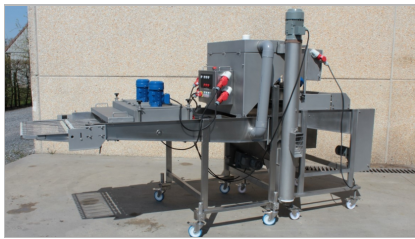

VERKOCHT

EIWITEER-PANEERMACHINE "GEA-CFS" TYPE ER-PR 900

Eiwiteermachine "GEA-CFS"

Type ER 900

- volledig roestvrij staal
- spoorbreedte 900 mm
- verrijdbaar
- traploze snelheid
- maasopening 5 mm
- afblaas-unit
- eiwit-pomp
- afmetingen (l x b x h) : ± 1.400 x 1.200 x 1.800 mm

+

Paneerlijn "GEA-CFS"

Type PR 900

- geschikt voor standaard fijn paneermeel
- verrijdbaar
- spoorbreedte 900 mm
- traploze snelheid
- regelbare werkhoogte
- maasopening grilleband 10 mm
- met afblaasunit
- afmetingen (l x b x h) : ± 2.200 x 1.300 x 2.200 mm