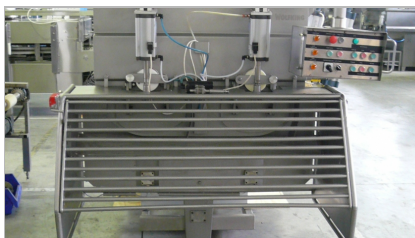

VERKOCHT

“WOLFKING” DUBBELE PEDDELMENGER TYPE TSM 850L

- volledig roestvrij staal
- menger inhoud: ± 1.150 L.
- beladen: ± 850L (afhankelijk van het product)
- dubbele peddelmenger
- geschikt om te koelen met N₂ of CO₂
- programmeerbaar
- afmetingen : ± 2.500 x 1.800 x 2.000 mm