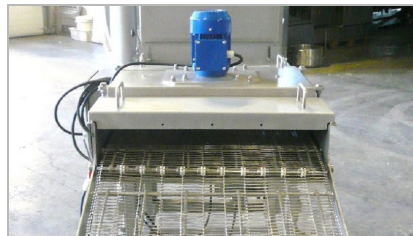

VERKOCHT

PANEERMACHINE "STORK" TYPE TPM 630

- geschikt voor standaard paneermeel
- volledig roestvrij staal
- spoorbreedte 630 mm
- traploze snelheid
- regelbare werkhoogte
- verrijdbaar
- afmetingen (l x b x h) : ± 2.600 x 1.100 x 2.200 mm