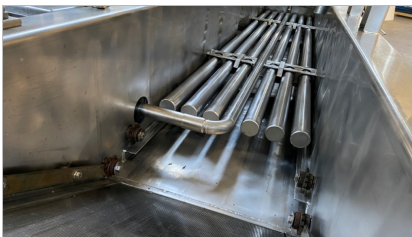

GEBRUIKT

"GEA-CFS" BRAADLIJN, TYPE BR 2000/400

- volledig roestvrij staal
- netto braadlengte 2.000 mm
- netto bandbreedte 400 mm
- elektrisch verwarmd: 47 kW
- oliecirculatiepomp
- niveauregeling
- staaffilter

- traploze snelheid
- in- en uitvoerband
- met bovenband
- hefinrichting met handtakels
- geschikt voor brandbeveiliging
- totale lengte ± 4.200 mm
- totale breedte ± 1.200 mm

Interested? Contact us!

phone: +32 56 77 33 50 - email: info@barsso.com