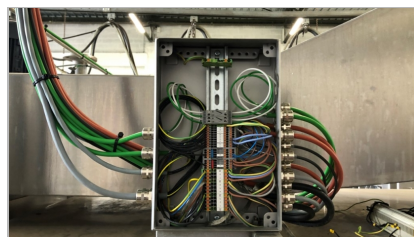

GEBRUIKT

"FORMCOOK" CONTACT GRILL – COMBI OVEN, TYPE COMBI 12110 TF

- continue grillband
- volledig roestvrij staal
- onderaan contactbraden + hetelucht
- geschikt voor thermische olie-verwarmd
- spoorbreedte 1.100 mm
- geschikt voor stoominjectie
- nettolengte 11.000 mm
- Onderplaat max. 260°C
- luchttemperatuur max. 280°C
- afmetingen (l x b x h) : ± 13.500 x 1.700 x 2.400 mm
- variabele braadtijd
- bandwassysteem
- pneumatisch geregelde band
- met nieuwe "Siemens" sturing
- nieuwe teflon band