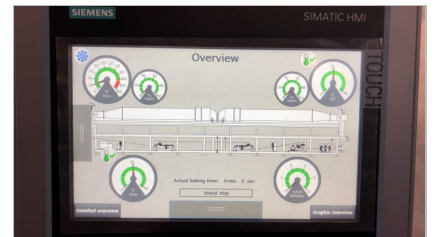

GEBRUIKT

"FORMCOOK" CONTACT GRILL – COMBI OVEN, TYPE COMBI 12110 TF

- continue grillband
- volledig roestvrij staal
- onderaan contactbraden + hetelucht
- geschikt voor thermische olie-verwarmd
- spoorbreedte 1.100 mm
- geschikt voor stoominjectie
- nettolengte 11.000 mm
- Onderplaat max. 260°C
- luchttemperatuur max. 280°C
- afmetingen (l x b x h) : ± 13.500 x 1.700 x 2.400 mm
- variabele braadtijd
- bandwassysteem
- pneumatisch geregelde band
- met nieuwe "Siemens" sturing
- nieuwe teflon band