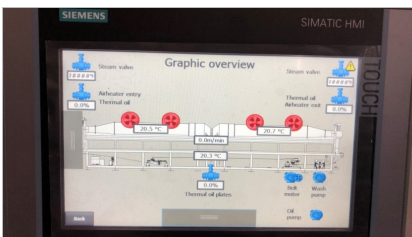

GEBRUIKT

"FORMCOOK" CONTACT GRILL – COMBI OVEN, TYPE COMBI 12110 TF

- continue grillband
- volledig roestvrij staal
- onderaan contactbraden + hetelucht
- geschikt voor thermische olie-verwarmd
- spoorbreedte 1.100 mm
- geschikt voor stoominjectie
- nettolengte 11.000 mm
- Onderplaat max. 260°C
- luchttemperatuur max. 280°C
- afmetingen (l x b x h) : ± 13.500 x 1.700 x 2.400 mm
- variabele braadtijd
- bandwassysteem
- pneumatisch geregelde band
- met nieuwe "Siemens" sturing
- nieuwe teflon band