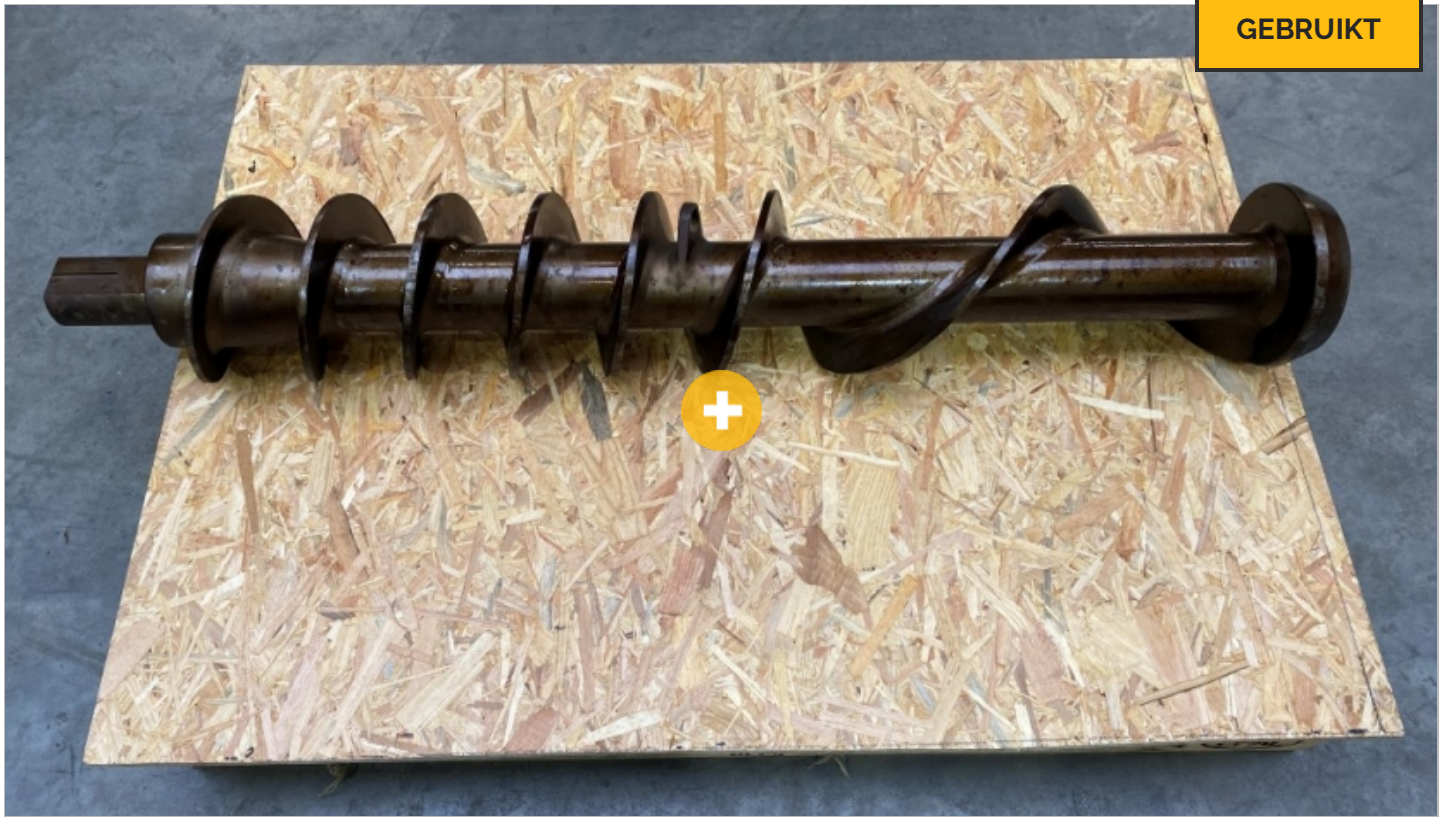

GEBRUIKT

"WOLFKING" WORM VOOR C250-CFD "Wolfking" worm voor C250-CFD

Interested? Contact us!
phone: +32 56 77 33 50 - email: info@barsso.com