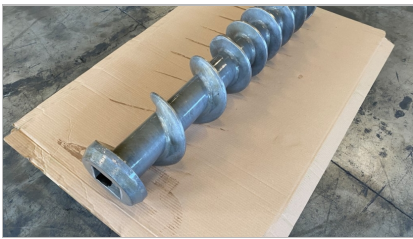

GEBRUIKT

**WORM VOOR C250 "WOLFKING"** Worm voor C250 "Wolfking"

**Interested? Contact us!**  
**phone: +32 56 77 33 50 - email: [info@barsso.com](mailto:info@barsso.com)**