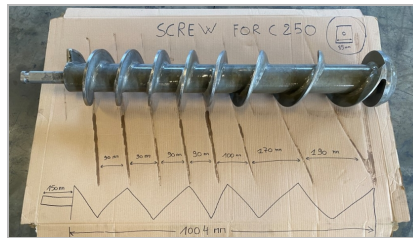

GEBRUIKT

**WORM VOOR C250 "WOLFKING"** Worm voor C250 "Wolfking"

**Interested? Contact us!**  
**phone: +32 56 77 33 50 - email: [info@barsso.com](mailto:info@barsso.com)**