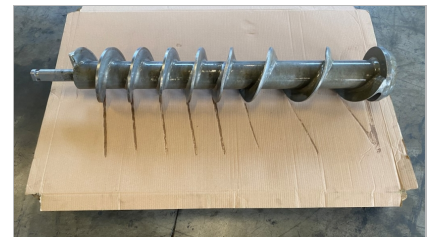

GEBRUIKT

**WORM VOOR C250 "WOLFKING"** Worm voor C250 "Wolfking"

**Interested? Contact us!**  
**phone: +32 56 77 33 50 - email: [info@barsso.com](mailto:info@barsso.com)**