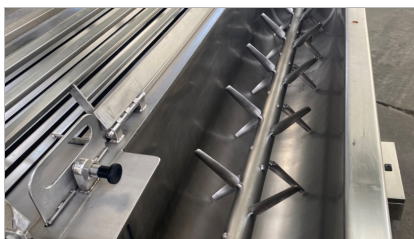

## **“DOMINIONI” DUBBELE PEDDELMENGER 900 L. TYPE ID 900**

- Speciaal geschikt voor pasta
- dubbele as met peddels
- volledig roestvrij staal
- traploze snelheid
- 2 motoren: 2 x 4kW
- beschermingsdeksel
- afmetingen (l x b x h) : ± 2.550 x 1.000 x 1.300 mm