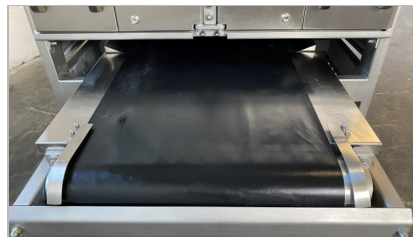

## "FORMCOOK" TEFLON CONTACT GRILL TYPE CC 618

- continue contact grillband
- volledig roestvrij staal
- regelbare producthoogte
- met onder- en bovenband: onder en boven contactbraden

- onder en boven onafhankelijke temperatuurregeling
- nettolengte 1.800 mm
- spoorbreedte 600 mm
- baktijd: 33 sec – 20 min.
- elektrisch verwarmd ± 90 kW
- bandwasinstallatie boven en onder
- regelbaar temperatuurbereik per verwarmingsplaat (4 stuks)
- capaciteit tot 250 kg/uur afhankelijk van product
- traploze snelheid
- afmetingen (l x b x h): ± 3.600 x 1.700 x 2.450 mm