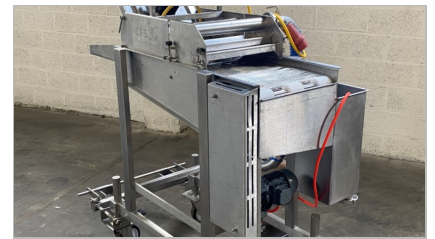

## **"GEA-CFS" EIWITTEERMACHINE + PANEERMACHINE, TYPE WTC 400 + CRUMBMASTER 400**

### **Eiwitteermachine "GEA-CFS"**

*Type WTC 400*

- volledig roestvrij staal
- spoorbreedte 400 mm
- verrijdbaar
- traploze snelheid
- maasopening 5 mm
- max. producthoogte: 140 mm
- afblaas-unit
- eiwit-pomp
- afmetingen (l x b x h) : ± 1.400 x 700 x 1.500 mm

### **Paneermachine - CrumbMaster "GEA-CFS"**

*Type CrumbMaster 400*

- volledig roestvrij staal
- geschikt voor standaard fijn paneermeel, japanese crumbs en cornflakes
- afmetingen: (l x b x h): ± 2.700 x 900 x 2.300 mm
- spoorbreedte 400 mm
- traploze snelheid
- regelbare werkhoogte
- verrijdbaar