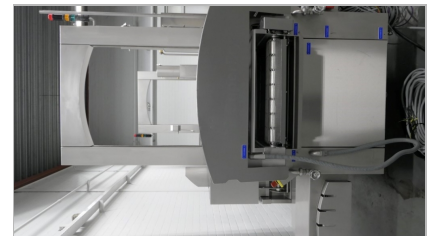

## **SUPERFRY – BRAADLIJN “GEA-CFS”, TYPE SPF 6000/650**

- elektrisch verwarmd (= 324 kW)
- totaal vermogen 343 kW
- netto braadlengte 6.000 mm
- netto bandbreedte 650 mm
- Teflon invoerband
- traploze snelheid
- volledig roestvrij staal
- uitvoerband
- olieniveauregeling
- circulatiepomp
- geschikt voor brandbeveiliging
- met vuiltransport
- geschikt voor CIP cleaning
- met vlakstaafilter
- Electriche hefinrichting
- afmetingen: (l x b x h): ± 9.700 x 2.200 x 3.000 mm
- gewicht : 5.350 kg
- capaciteit : 3 x 400V, 50Hz