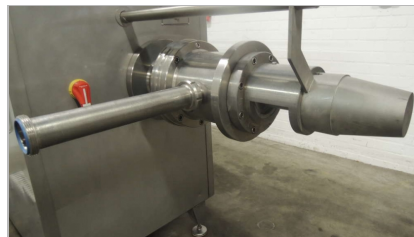

VERKOCHT

"LIMA" MEAT / BONE SEPARATOR - ONTZENUWER

Type RM700DD + DSP

- Input capaciteit : 2.000 – 2.500 kg/hr
- rendement : 20-70 %
- 3 x 400V, 50Hz, 37kW
- afmetingen: (l x b x h) : ± 2.685 x 1.000 x 1.750 mm
- Inbegrepen, materiaalwagentje en verschillende filters