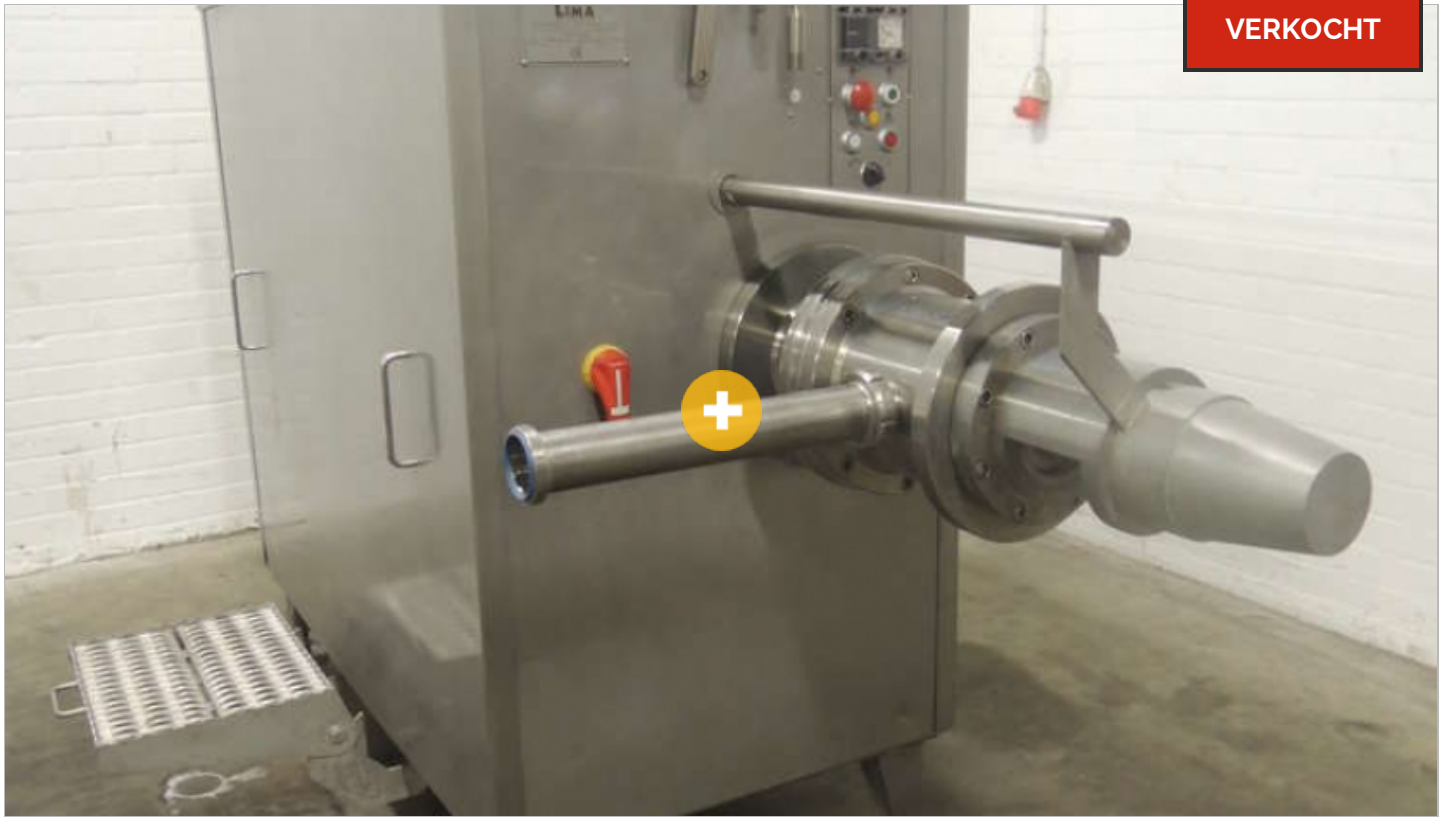

VERKOCHT

"LIMA" MEAT / BONE SEPARATOR - ONTZENUWER

Type RM700DD + DSP

- Input capaciteit : 2.000 – 2.500 kg/hr
- rendement : 20-70 %
- 3 x 400V, 50Hz, 37kW
- afmetingen: (l x b x h) : ± 2.685 x 1.000 x 1.750 mm
- Inbegrepen, materiaalwagentje en verschillende filters