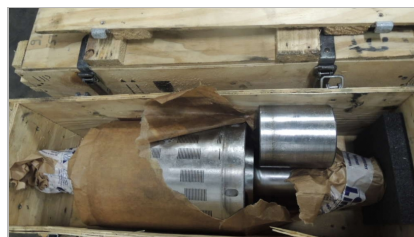

VERKOCHT

"LIMA" MEAT / BONE SEPARATOR - ONTZENUWER

Type RM700DD + DSP

- Input capaciteit : 2.000 – 2.500 kg/hr
- rendement : 20-70 %
- 3 x 400V, 50Hz, 37kW
- afmetingen: (l x b x h) : ± 2.685 x 1.000 x 1.750 mm
- Inbegrepen, materiaalwagentje en verschillende filters