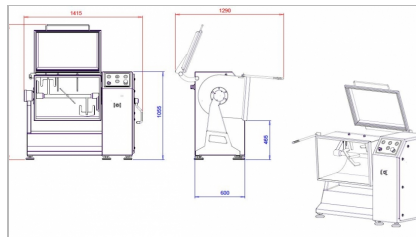

NIEUW

PEDDELMENGER 200 L. "BARSSO", TYPE BARMIX 200 D

NIEUW !

- gesloten deksel met dichting
- volledig roestvrij staal
- 2 draairichtingen (manueel of automatisch)
- CE-gekeurd
- vermogen : 2,2 kW
- buitenafmetingen (L x b x h) : ± 1.300 x 600 x 1.300 mm