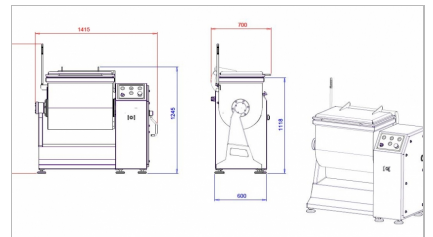

NIEUW

PEDDELMENGER 200 L. "BARSSO", TYPE BARMIX 200 D

NIEUW !

- gesloten deksel met dichting
- volledig roestvrij staal
- 2 draairichtingen (manueel of automatisch)
- CE-gekeurd
- vermogen : 2,2 kW
- buitenafmetingen (L x b x h) : ± 1.300 x 600 x 1.300 mm