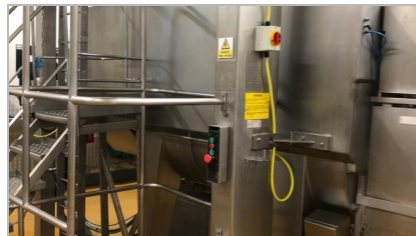

## **“WOLFKING” DUBBELE PEDDEL VACUUMMENGER, TYPE TSMIV 3250**

- dubbele intermesh peddelmenger
- geschikt voor vacuüm
- geschikt voor koeling met CO<sub>2</sub> via deksel bovenaan
- dubbel afsluitdeksel bovenaan
- nuttig laadvolume : ± 3.250L
- vermogen ± 30 kW
- 1 losklep
- afmetingen : ± 3.400 x 2.200 x 2.700 mm
- + Lift voor 200L normwagens