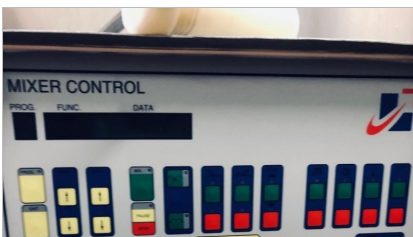

## **“WOLFKING” DUBBELE PEDDEL VACUUMMENGER, TYPE TSMIV 3250**

- dubbele intermesh peddelmenger
- geschikt voor vacuüm
- geschikt voor koeling met CO<sub>2</sub> via deksel bovenaan
- dubbel afsluitdeksel bovenaan
- nuttig laadvolume : ± 3.250L
- vermogen ± 30 kW
- 1 losklep
- afmetingen : ± 3.400 x 2.200 x 2.700 mm
- + Lift voor 200L normwagens