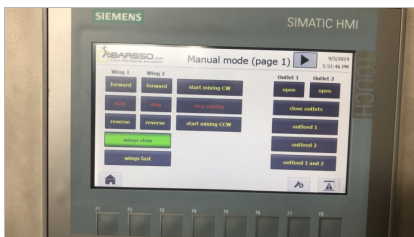

VERKOCHT

“WOLFKING” DUBBELE PEDDELMENGER, TYPE TSM 1000

- volledig roestvrij staal
- geschikt voor koeling
- dubbele peddelmenger
- inhoud ± 1.500 L
- 2 loskleppen
- dubbel deksel bovenaan
- laadhoogte ± 1.800 mm
- loshoogte ± 750 mm
- afmetingen : ± 2.300 x 1.900 x 2.400 mm