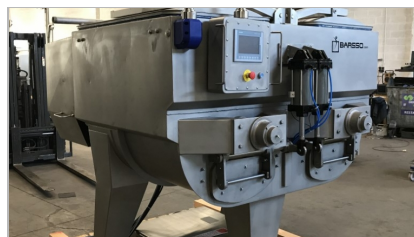

VERKOCHT

“WOLFKING” DUBBELE PEDDELMENGER, TYPE TSM 1000

- volledig roestvrij staal
- geschikt voor koeling
- dubbele peddelmenger
- inhoud ± 1.500 L
- 2 loskleppen
- dubbel deksel bovenaan
- laadhoogte ± 1.800 mm
- loshoogte ± 750 mm
- afmetingen : ± 2.300 x 1.900 x 2.400 mm