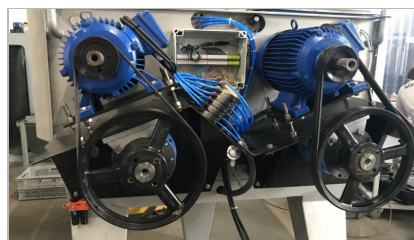

VERKOCHT

“WOLFKING” DUBBELE PEDDELMENGER, TYPE TSM 1000

- volledig roestvrij staal
- geschikt voor koeling
- dubbele peddelmenger
- inhoud ± 1.500 L
- 2 loskleppen
- dubbel deksel bovenaan
- laadhoogte ± 1.800 mm
- loshoogte ± 750 mm
- afmetingen : ± 2.300 x 1.900 x 2.400 mm