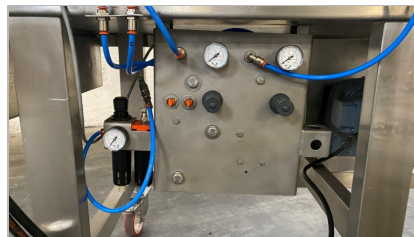

VERKOCHT

BEBLOEMER "GEA-CFS", TYPE PRM 600 MEG

- volledig roestvrij staal
- 5,8 kW
- verrijdbaar
- traploze snelheid
- met afblaasunit
- spoorbreedte 600 mm
- afmetingen (l x b x h) : ± 3.300 x 900 x 1.800 mm