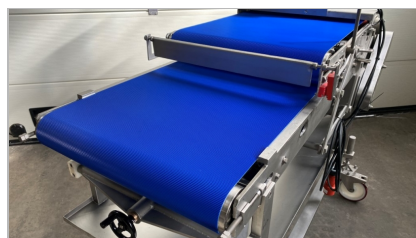

## **PLETTER "ALCO", TYPE ASP 600**

- volledig roestvrij staal
- spoorbreedte 600 mm
- regelbare hoogte afgewerkt product van 2 tot 35 mm
- traploze snelheid (apart te regelen onder- en bovenband)
- met uitvoerband
- verrijdbaar
- 0,5 kW
- afmetingen (l x b x h) : ± 2.250 x 1.150x 2.100 mm