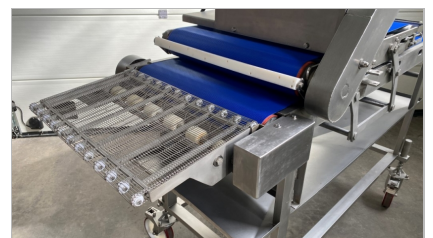

## **PLETTER "ALCO", TYPE ASP 600**

- volledig roestvrij staal
- spoorbreedte 600 mm
- regelbare hoogte afgewerkt product van 2 tot 35 mm
- traploze snelheid (apart te regelen onder- en bovenband)
- met uitvoerband
- verrijdbaar
- 0,5 kW
- afmetingen (l x b x h) : ± 2.250 x 1.150x 2.100 mm