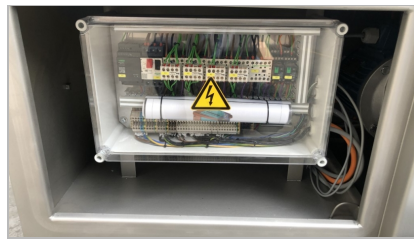

NIEUW

DUBBELE PEDDELMENGER 300 L. "BARSSO", TYPE BARMIX 300

- nieuw !
- volledig roestvrij staal
- 2 snelheden (20 en 40 tpm)
- 2 draairichtingen
- 3,3 / 4,4 kw
- opklapbare opstaptrap
- veiligheidsdeksel
- CE-gekeurd
- buitenafmetingen (L x b x h) : ± 1.750 x 950 x 1.650 mm (open deksel H: 2.100 mm)
- laadhoogte : ± 1.350 mm
- binnenafmetingen kuip : (L x b x d) ± 860 x 670 x 565 mm