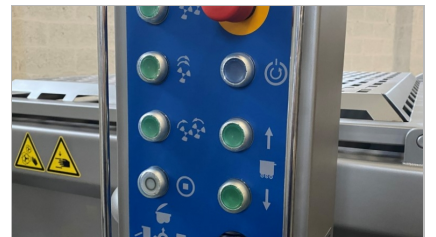

VERKOCHT

DUBBELE PEDDELMENGER 900 L. "BARSSO", TYPE BARMIX 900

nieuw ! (made by N & N)

- volledig roestvrij staal
- 2 snelheden (20 en 40 tpm)

Office Barosso NV

Houtekietstraat 9, 8540, Deerlijk, Belgium - info@barosso.com - [+3256773350](tel:+3256773350) - [+32 56 77 34 33](tel:+3256773433)

- 2 draairichtingen
- 12 kw
- opklapbare opstaptrap
- veiligheidsdeksel
- pneumatisch deksel
- CE-gekeurd
- buitenafmetingen (L x b x h) : ± 2.210 x 1.130 x 1.770 mm (met deksel open : ± 2.630 mm)
- laadhoogte : ± 1.600 mm
- loshoogte : ± 720 + 20 mm
- Quick & Clean system*

* Dichtingen van de mengassen makkelijk en snel demonteerbaar en monolithische dichtingen

+ Lift voor normwagens

Interested? Contact us!
phone: +32 56 77 33 50 - email: info@barsso.com