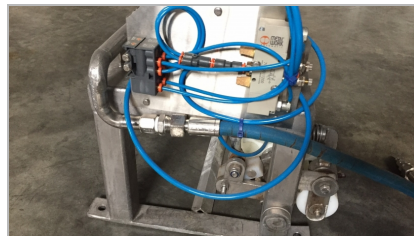

VERKOCHT

DUBBELE AFDRAAI-UNIT VOOR WORSTEN / FRIKANDELLEN

- frikandellenafkorter
- volledig rvs
- max. lengte van de frikandel : 300 mm
- geschikt voor vacuümfillers

- geschikt voor boven welbak
- afmetingen frame : ± 1.150 x 400 x 400 mm