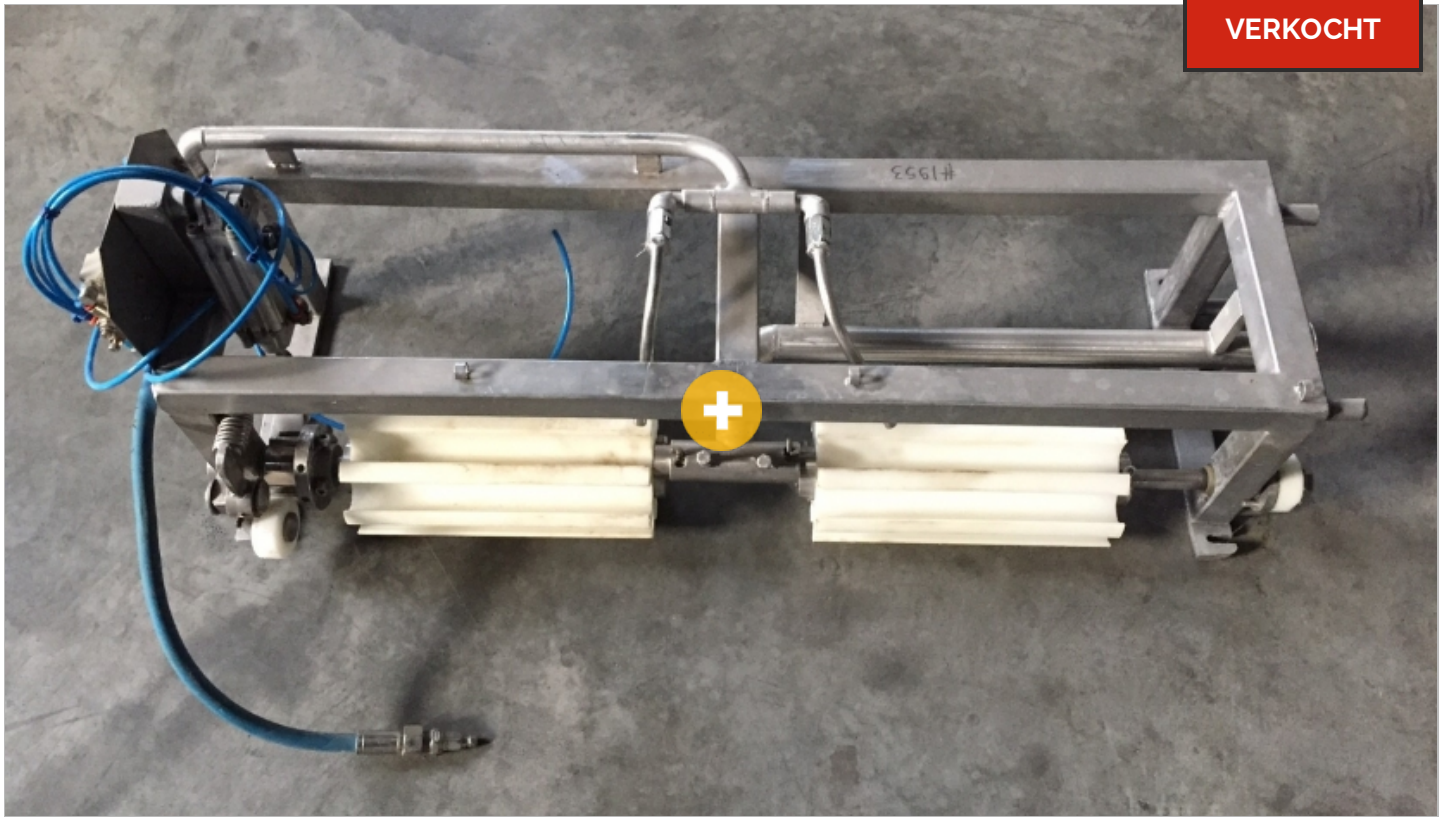

VERKOCHT

DUBBELE AFDRAAI-UNIT VOOR WORSTEN / FRIKANDELLEN

- frikandellenafkorter
- volledig rvs
- max. lengte van de frikandel : 300 mm
- geschikt voor vacuümfillers

- geschikt voor boven welbak
- afmetingen frame : ± 1.150 x 400 x 400 mm