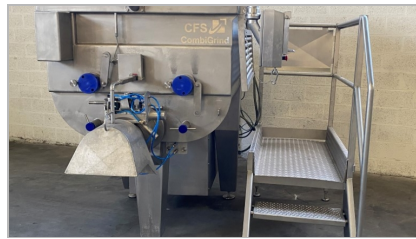

VERKOCHT

"GEA-CFS" MENGER-WOLF, TYPE COMBIGRIND 1000/200

- dubbele peddelmenger
- traploze snelheid
- menger inhoud 1.000 L.
- 200 mm – kop

- met materiaalwagentje
- afmetingen menger (l x b x h) : ± 2.300 x 1.300 x 2.200 mm
- laadhoogte: 1.800 mm
- 400V, 50Hz
- 38kW / 72,3A