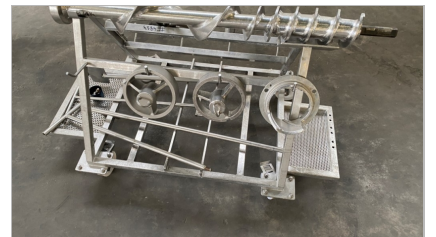

VERKOCHT

"GEA-CFS" MENGER-WOLF, TYPE COMBIGRIND 1000/200

- dubbele peddelmenger
- traploze snelheid
- menger inhoud 1.000 L.
- 200 mm – kop

- met materiaalwagentje
- afmetingen menger (l x b x h) : ± 2.300 x 1.300 x 2.200 mm
- laadhoogte: 1.800 mm
- 400V, 50Hz
- 38kW / 72,3A