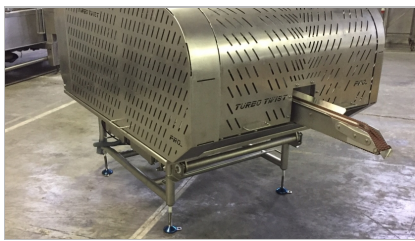

VERKOCHT

"MAREL" TURBO TWISTER PRO

- Portioneert, draait af en snijdt verse worsten in collageen en natuur darmen
- Rvs
- Kalibers 18-38 mm
- Lengte 70-220 mm
- Draait af met of zonder afsnijden.
- Individueel, per paar of anders afsnijden
- Capaciteit: ± 600 – 1.200 kg/h