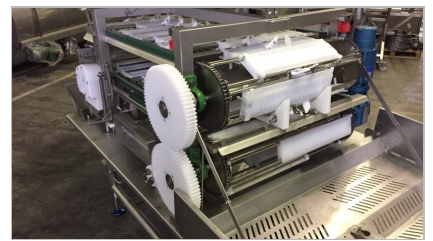

VERKOCHT

"MAREL" TURBO TWISTER PRO

- Portioneert, draait af en snijdt verse worsten in collageen en natuur darmen
- Rvs
- Kalibers 18-38 mm
- Lengte 70-220 mm
- Draait af met of zonder afsnijden.
- Individueel, per paar of anders afsnijden
- Capaciteit: ± 600 – 1.200 kg/h