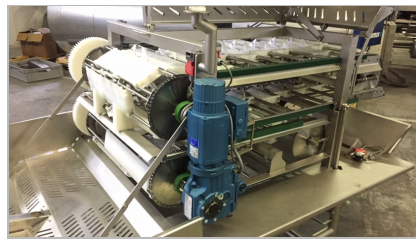

VERKOCHT

"MAREL" TURBO TWISTER PRO

- Portioneert, draait af en snijdt verse worsten in collageen en natuur darmen
- Rvs
- Kalibers 18-38 mm
- Lengte 70-220 mm
- Draait af met of zonder afsnijden.
- Individueel, per paar of anders afsnijden
- Capaciteit: ± 600 – 1.200 kg/h