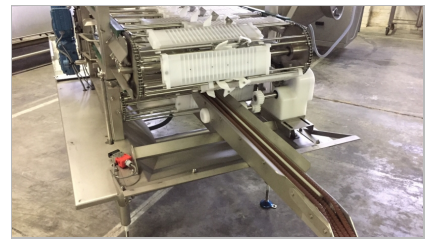

VERKOCHT

"MAREL" TURBO TWISTER PRO

- Portioneert, draait af en snijdt verse worsten in collageen en natuur darmen
- Rvs
- Kalibers 18-38 mm
- Lengte 70-220 mm
- Draait af met of zonder afsnijden.
- Individueel, per paar of anders afsnijden
- Capaciteit: ± 600 – 1.200 kg/h