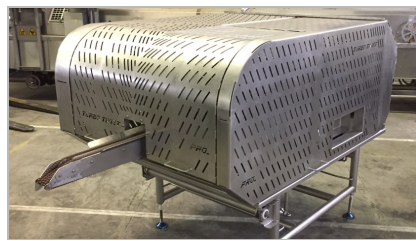

VERKOCHT

"MAREL" TURBO TWISTER PRO

- Portioneert, draait af en snijdt verse worsten in collageen en natuur darmen
- Rvs
- Kalibers 18-38 mm
- Lengte 70-220 mm
- Draait af met of zonder afsnijden.
- Individueel, per paar of anders afsnijden
- Capaciteit: ± 600 – 1.200 kg/h