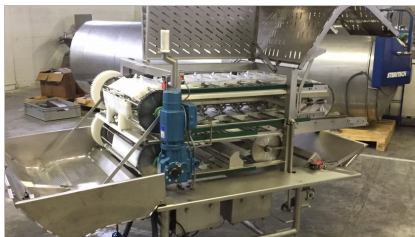

VERKOCHT

"MAREL" TURBO TWISTER PRO

- Portioneert, draait af en snijdt verse worsten in collageen en natuur darmen
- Rvs
- Kalibers 18-38 mm
- Lengte 70-220 mm
- Draait af met of zonder afsnijden.
- Individueel, per paar of anders afsnijden
- Capaciteit: ± 600 – 1.200 kg/h