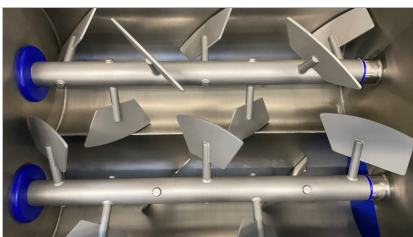

## DUBBELE PEDDELMENGER 900 L. "BARSSO", TYPE BARMIX 900

*Type Barmix 900*

### **nieuw !**

- volledig roestvrij staal
- traploze snelheid
- microcontroller
- 2 draairichtingen
- opklapbare opstaptrap
- veiligheidsdeksel
- pneumatisch deksel
- 11kW
- CE-gekeurd
- Geschikt voor lift met "Easy Connect"
- Easy clean
- buitenafmetingen (L x b x h) : 2.180 x 1.000 x 1.600 mm