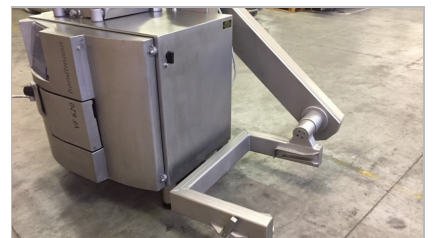

VERKOCHT

"HANDTMANN" VACUÛMVULLER *Type VF 620*

- 240 L. trechter
- Capaciteit: ± 6.000 kg/hr
- vullen
- portioneren
- met afdraaier

- met PLC-sturing
- met lift voor normwagens

Interested? Contact us!
phone: +32 56 77 33 50 - email: info@barsso.com