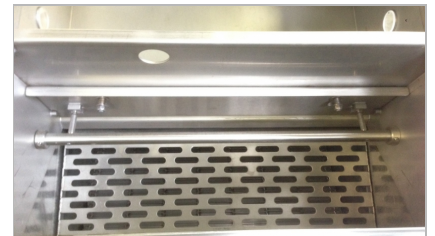

VERKOCHT

UNIVERSELE PANEERLIJN "GEA-CFS", TYPE PU 600

- geschikt voor standaard fijn paneermeel, japanese crumbs en cornflakes
- volledig roestvrij staal
- traploze snelheid
- vrijrijdbaar

- spoorbreedte 600 mm
- met extra uitvoerband
- afblaas-Unit
- afmetingen (l x b x h) : ± 3.150 x 1.100 x 2.400 mm