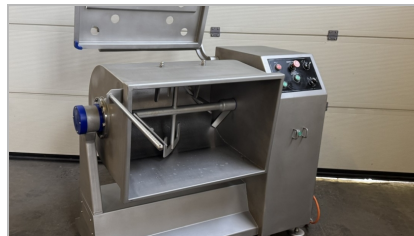

GEBRUIKT

PEDDELMENGER 200 L. "BARSSO" TYPE BARMIX 200

- veiligheidsdeksel
- volledig roestvrij staal
- 2 draairichtingen (manueel of automatisch)
- kantelbaar
- CE-gekeurd
- vermogen : 2,2 kW
- buitenafmetingen (L x b x h) : ± 1.300 x 600 x 1.300 mm