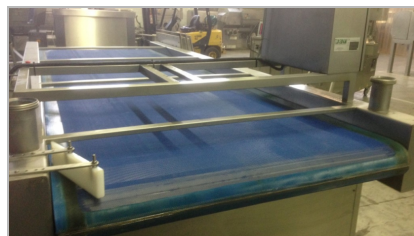

VERKOCHT

KOELTUNNEL 4000-1600

- volledig roestvrij staal
- traploze snelheid
- totale breedte ± 1.600 mm
- totale lengte ± 4.000 mm
- netto bandlengte ± 3.000 mm
- netto spoorbreedte ± 1.300 mm
- invoerhoogte ± 1.100 mm

- maximum producthoogte ± 80 mm
- geweven kunststofband
- koeltechnisch vermogen 9,5 kW
- Motor compressor niet inbegrepen

Interested? Contact us!
phone: +32 56 77 33 50 - email: info@barsso.com