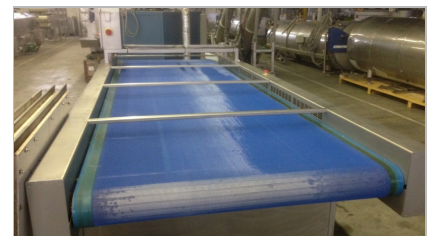

VERKOCHT

KOELTUNNEL 4000-1600

- volledig roestvrij staal
- traploze snelheid
- totale breedte ± 1.600 mm
- totale lengte ± 4.000 mm
- netto bandlengte ± 3.000 mm
- netto spoorbreedte ± 1.300 mm
- invoerhoogte ± 1.100 mm

- maximum producthoogte ± 80 mm
- geweven kunststofband
- koeltechnisch vermogen 9,5 kW
- Motor compressor niet inbegrepen

Interested? Contact us!
phone: +32 56 77 33 50 - email: info@barsso.com