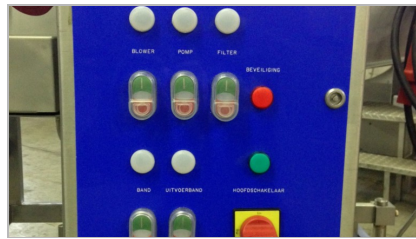

## TEMPURA DIPPER "GEA-CFS" TYPE TEMPUDIPPER 600 – TMD 600

- tout inox
- laize 600 mm
- mobile
- hauteur réglable
- vitesse réglable
- + deuxième tapis
- + convoyeur de sortie
- dimensions hors tout (lo x la x h) : ± 2.700 x 1.200 x 1.400 mm