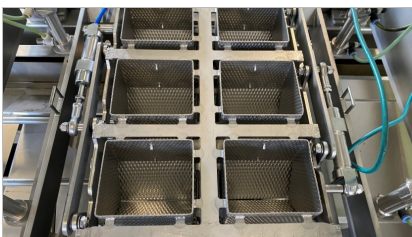

## **“BILWINCO” PESEUSE MULTI-TÊTES, TYPE BW114W**

- Têtes: 14 pièces
- Capacité max 130 Portions/min.
- Portion : 3L maxi
- Portion : 65 x 65 x 40 mm maxi. Diamètre minimal 1,5 x 3 mm. Poids maximum : 80g/pièce
- Contrôle : microprocesseur Bilwinco
- Portée : 10g – 1000 g
- Pression d'air : 6-7 bar
- Puissance : 3 x 400 V,N, PE
- consommation: 5000 VA
- IK Max.: 10 KA
- 50 Hz
- dimensions Peseuse multi-têtes (lo x la x h): ± 1.120 x 1.120 x 1.080 mm
- Avec podium et convoyeur en Z dimensions: (lo x la x h): ± 3.300 x 6.000 x 4.050 mm