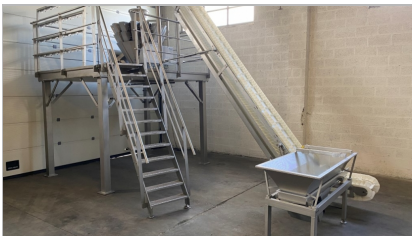

## **“BILWINCO” PESEUSE MULTI-TÊTES, TYPE BW114W**

- Têtes: 14 pièces
- Capacité max 130 Portions/min.
- Portion : 3L maxi
- Portion : 65 x 65 x 40 mm maxi. Diamètre minimal 1,5 x 3 mm. Poids maximum : 80g/pièce
- Contrôle : microprocesseur Bilwinco
- Portée : 10g – 1000 g
- Pression d'air : 6-7 bar
- Puissance : 3 x 400 V,N, PE
- consommation: 5000 VA
- IK Max.: 10 KA
- 50 Hz
- dimensions Peseuse multi-têtes (lo x la x h): ± 1.120 x 1.120 x 1.080 mm
- Avec podium et convoyeur en Z dimensions: (lo x la x h): ± 3.300 x 6.000 x 4.050 mm