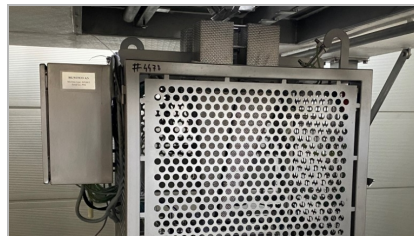

## **“BILWINCO” PESEUSE MULTI-TÊTES, TYPE BW114W**

- Têtes: 14 pièces
- Capacité max 130 Portions/min.
- Portion : 3L maxi
- Portion : 65 x 65 x 40 mm maxi. Diamètre minimal 1,5 x 3 mm. Poids maximum : 80g/pièce
- Contrôle : microprocesseur Bilwinco
- Portée : 10g – 1000 g
- Pression d'air : 6-7 bar
- Puissance : 3 x 400 V,N, PE
- consommation: 5000 VA
- IK Max.: 10 KA
- 50 Hz
- dimensions Peseuse multi-têtes (lo x la x h): ± 1.120 x 1.120 x 1.080 mm
- Avec podium et convoyeur en Z dimensions: (lo x la x h): ± 3.300 x 6.000 x 4.050 mm