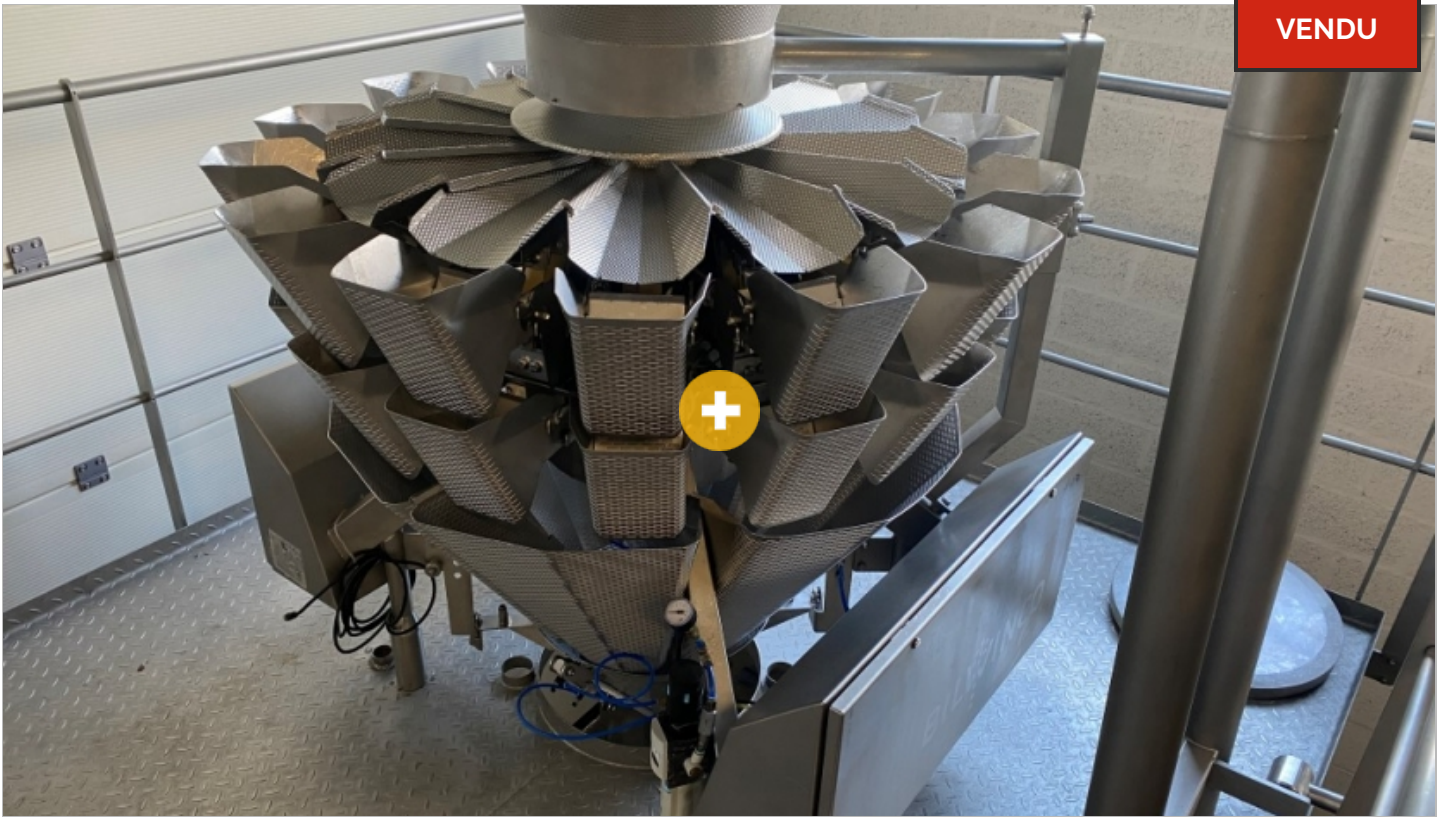

## **“BILWINCO” PESEUSE MULTI-TÊTES, TYPE BW114W**

- Têtes: 14 pièces
- Capacité max 130 Portions/min.
- Portion : 3L maxi
- Portion : 65 x 65 x 40 mm maxi. Diamètre minimal 1,5 x 3 mm. Poids maximum : 80g/pièce
- Contrôle : microprocesseur Bilwinco
- Portée : 10g – 1000 g
- Pression d'air : 6-7 bar
- Puissance : 3 x 400 V,N, PE
- consommation: 5000 VA
- IK Max.: 10 KA
- 50 Hz
- dimensions Peseuse multi-têtes (lo x la x h): ± 1.120 x 1.120 x 1.080 mm
- Avec podium et convoyeur en Z dimensions: (lo x la x h): ± 3.300 x 6.000 x 4.050 mm