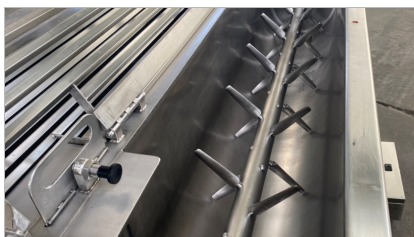

D'OCCASION

MÉLANGEUR DE PÂTES - MÉLANGEUR À DOUBLE PAQUETTES 900 L. "DOMINIONI" TYPE ID 900

- Particulièrement adapté aux pâtes
- double bras avec palettes
- tout inox
- vitesse réglable
- 2 moteurs: 2 x 4kW
- couvercle de sécurité
- dimensions (lo x la x h) : ± 2.550 x 1.000 x 1.300 mm