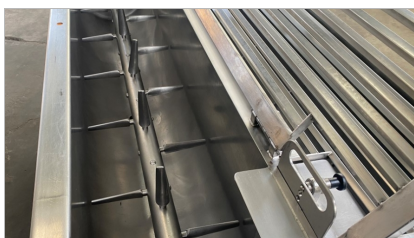

D'OCCASION

MÉLANGEUR DE PÂTES - MÉLANGEUR À DOUBLE PAQUETTES 900 L. "DOMINIONI" TYPE ID 900

- Particulièrement adapté aux pâtes
- double bras avec palettes
- tout inox
- vitesse réglable
- 2 moteurs: 2 x 4kW
- couvercle de sécurité
- dimensions (lo x la x h) : ± 2.550 x 1.000 x 1.300 mm