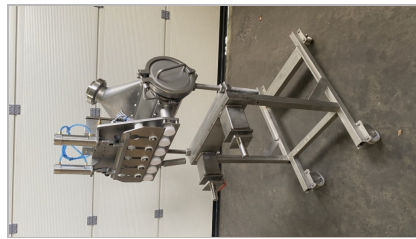

D'OCCASION

RÉPARTITEUR DE FLUX AUTOMATIQUE, 6 SORTIES

- le répartiteur de flux peut-être utilisé pour des produits divers, comme la viande, le poisson, les pâtes, les sauces et les salades.
- Apte pour nozzles de max de 40 mm diamètre.
- Largeur de convoyeur : 400mm
- température du produit jusqu'à ± 80 °C
- avec une connexion universelle
- Avec cadre de support en hauteur réglable
- Avec couteau pneumatique
- 6 sorties