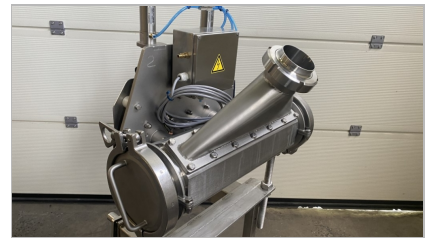

D'OCCASION

RÉPARTITEUR DE FLUX AUTOMATIQUE, 6 SORTIES

- le répartiteur de flux peut-être utilisé pour des produits divers, comme la viande, le poisson, les pâtes, les sauces et les salades.
- Apte pour nozzles de max de 40 mm diamètre.
- Largeur de convoyeur : 400mm
- température du produit jusqu'à ± 80 °C
- avec une connexion universelle
- Avec cadre de support en hauteur réglable
- Avec couteau pneumatique
- 6 sorties