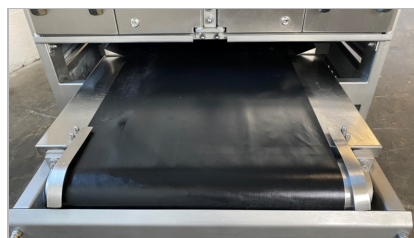

## "FORMCOOK" GRIL À TÉFLON TYPE CC 618

- ligne de grillage en continu
- tout inox
- hauteur de produit réglable
- avec 2 tapis: grillage dessous et dessus

- la température des tapis est réglable séparément
- longueur utile 1.800 mm
- largeur utile 600 mm
- chauffage électrique ± 90 kW
- système de lavage du convoyeur en haut et en bas
- plage de température réglable par plaque chauffante (4 pièces)
- capacité jusqu'à 250 kg/h dépendant du produit
- vitesse réglable
- dimensions (l x b x h): ± 3.600 x 1.700 x 2.450 mm