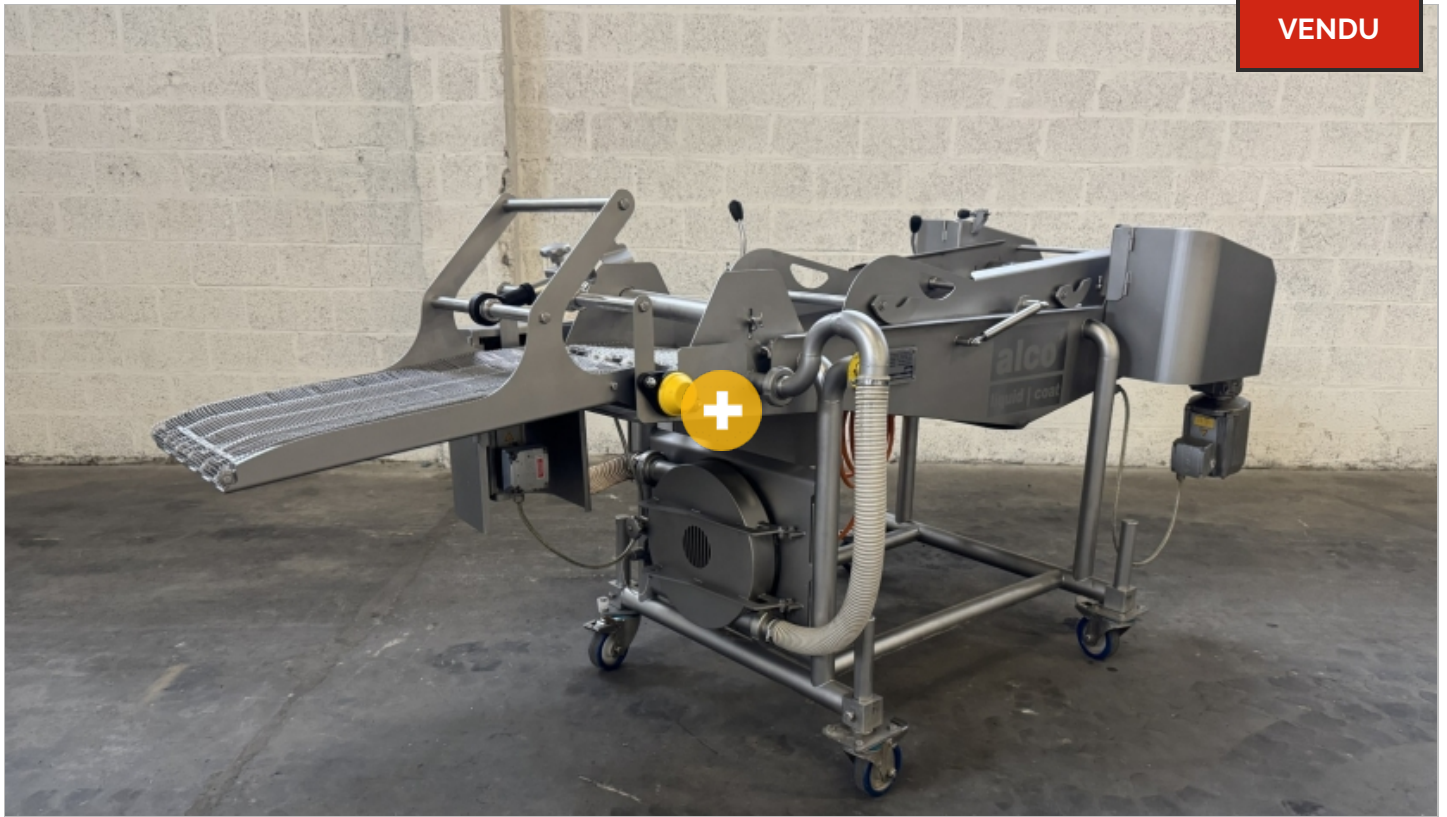

VENDU

TEMPURA DIPPER "ALCO", TYPE ADT 400

- largeur du convoyeur 400 mm
- tout inox
- vitesse réglable
- deuxième tapis réglable
- avec convoyeur de sortie
- mobile
- dimensions (lo x la x h) : ± 3.000 x 1.100 x 1.200 mm