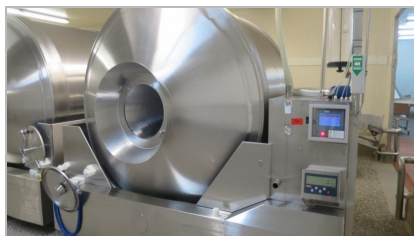

## BARATTE SOUS-VIDE "HENNEKEN" 8.750 L, TYPE C5

- charger : de 800 à 4.000 kg
- contrôle PLC
- vitesse réglable
- filtre d'eau

- dimensions (lo x la x h) : ± 3.350 x 2.655 x 2.630 mm
- avec entrée et sortie