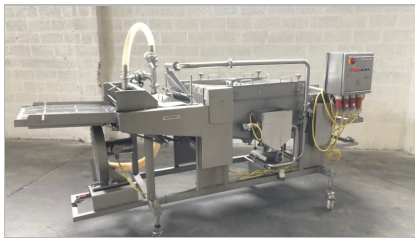

## TEMPURA DIPPER "STORK", TYPE TEM 630

- largeur du convoyeur 630 mm
- tout inox
- vitesse réglable
- deuxième tapis réglable

- Double parois (adapté pour le chauffage ou le refroidissement)
- avec turbine d'air
- avec convoyeur de sortie et entrée
- dimensions (lo x la x h) : ± 3.200 x 1.100 x 1.600 mm