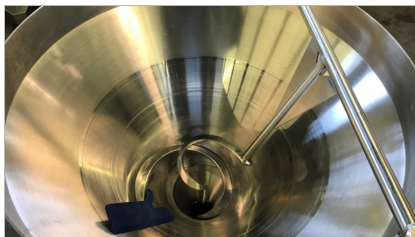

VENDU

POUSSOIR SOUS-VIDE "FREY", TYPE KONTI T260

- trémie 300 L.
- remplir
- portionnement
- contrôle PLC
- dimensions (lo x la x h) : ± 1.600 x 1.400 x 2.150 mm
- avec chargeur pour des bacs européens

Interested? Contact us!