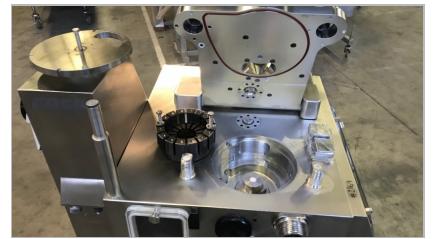

VENDU

POUSSOIR SOUS-VIDE "FREY", TYPE KONTI T260

- trémie 300 L.
- remplir
- portionnement
- contrôle PLC
- dimensions (lo x la x h) : ± 1.600 x 1.400 x 2.150 mm
- avec chargeur pour des bacs européens

Interested? Contact us!