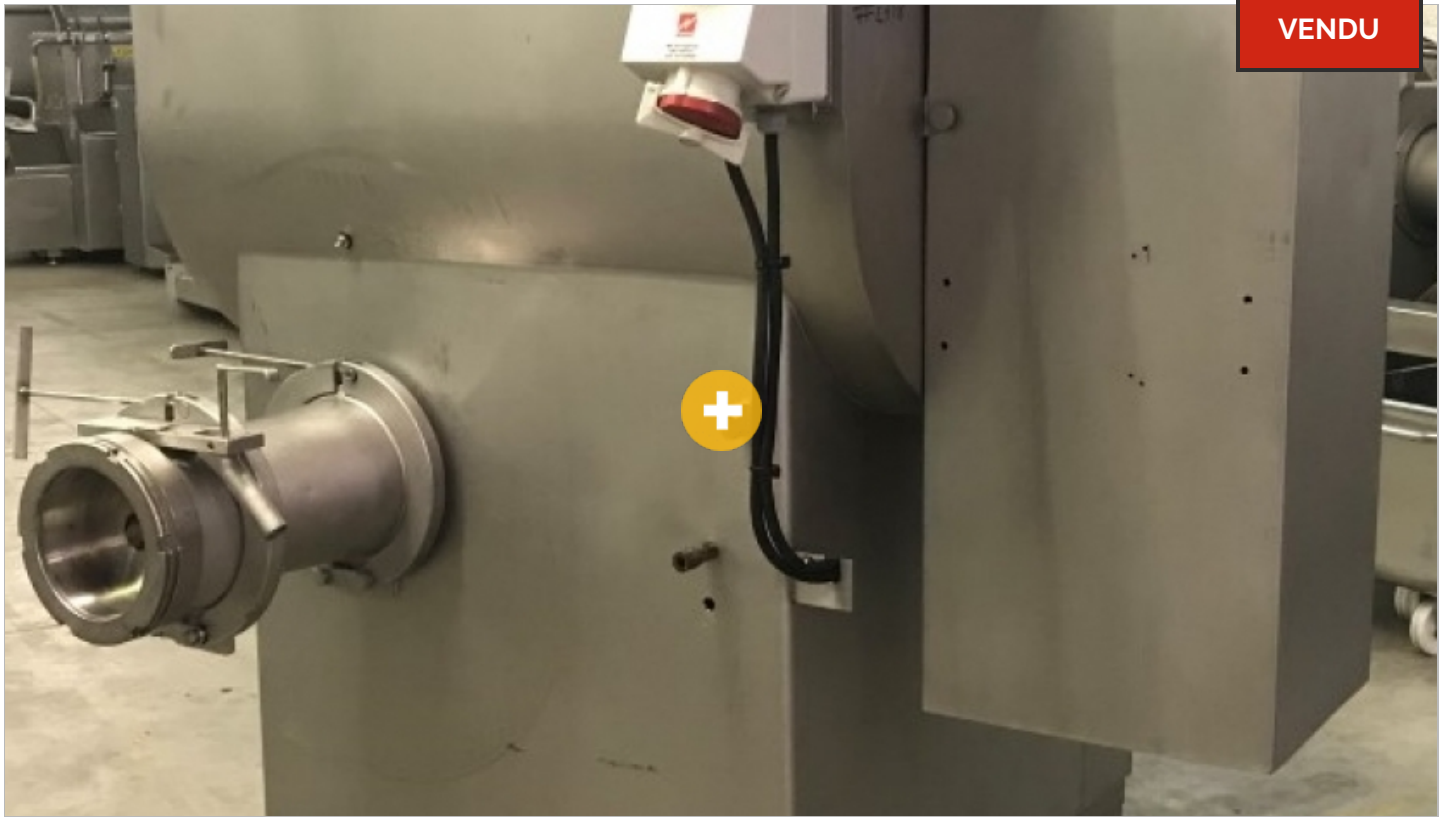

VENDU

HACHOIR ANGULAIRE "WOLFKING", TYPE SFG 850/200

- tête de 200 mm
- 9,2 kW, seulement approprié pour écraser des pommes de terre ou des légumes
- dimensions (lo x la x h) : ± 1.600 x 1.700 x 2.100 mm