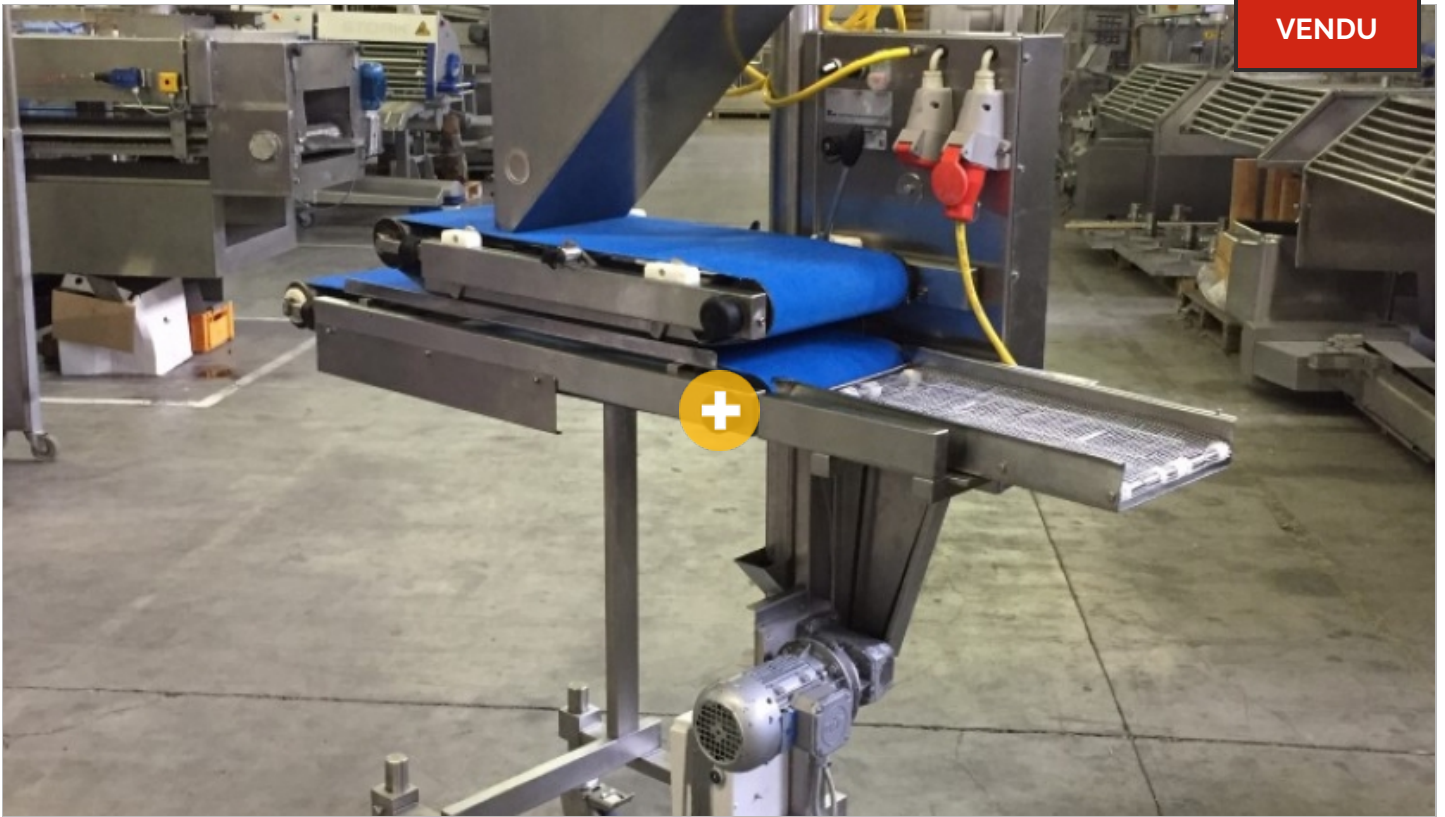

VENDU

FORMEUSE DE CROQUETTES "GEA - CFS", TYPE CRQ 400

- tout inox
- laize 250 mm
- pour former des cylindres
- vitesse réglable

- mobile
- réglable en hauteur
- dimensions (lo x la x h) : ± 1.600 x 700 x 2.100 mm