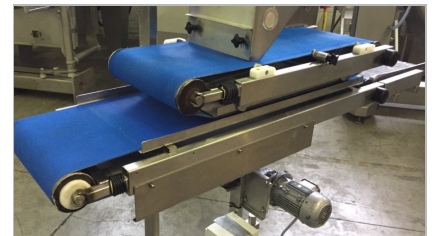

VENDU

FORMEUSE DE CROQUETTES "GEA - CFS", TYPE CRQ 400

- tout inox
- laize 250 mm
- pour former des cylindres
- vitesse réglable

- mobile
- réglable en hauteur
- dimensions (lo x la x h) : ± 1.600 x 700 x 2.100 mm