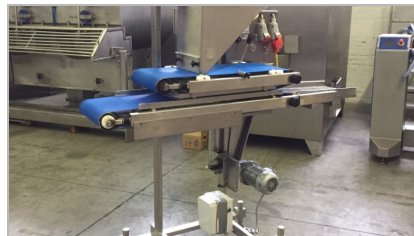

VENDU

FORMEUSE DE CROQUETTES "GEA - CFS", TYPE CRQ 400

- tout inox
- laize 250 mm
- pour former des cylindres
- vitesse réglable

- mobile
- réglable en hauteur
- dimensions (lo x la x h) : ± 1.600 x 700 x 2.100 mm