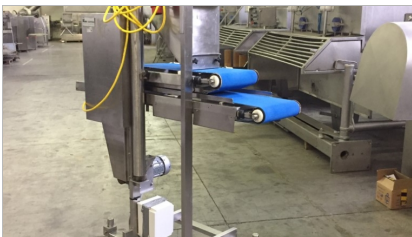

VENDU

FORMEUSE DE CROQUETTES "GEA - CFS", TYPE CRQ 400

- tout inox
- laize 250 mm
- pour former des cylindres
- vitesse réglable

- mobile
- réglable en hauteur
- dimensions (lo x la x h) : ± 1.600 x 700 x 2.100 mm