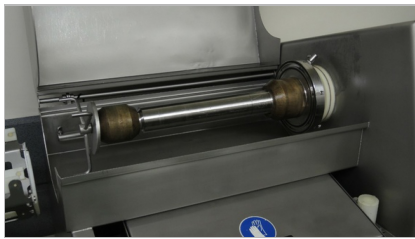

VENDU

REVOPORTIONER / REVOFORMER "STORK"

Type TRP630

- de 2010
- Inclus machine à laver
- avec chariot pour les moules
- 2 moules inclus (ne sont pas encore créés, Si le client peut encore choisir)
- Machine n'a jamais été dans la production, seulement pour des essais