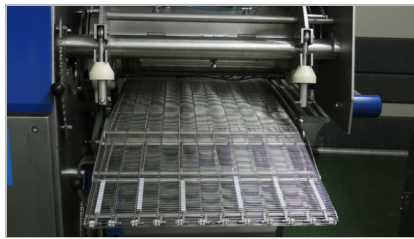

VENDU

REVOPORTIONER / REVOFORMER "STORK"

Type TRP630

- de 2010
- Inclus machine à laver
- avec chariot pour les moules
- 2 moules inclus (ne sont pas encore créés, Si le client peut encore choisir)
- Machine n'a jamais été dans la production, seulement pour des essais