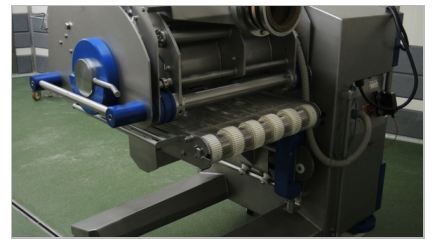

VENDU

REVOPORTIONER / REVOFORMER "STORK"

Type TRP630

- de 2010
- Inclus machine à laver
- avec chariot pour les moules
- 2 moules inclus (ne sont pas encore créés, Si le client peut encore choisir)
- Machine n'a jamais été dans la production, seulement pour des essais