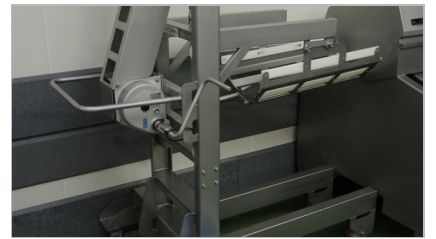

VENDU

REVOPORTIONER / REVOFORMER "STORK"

Type TRP630

- de 2010
- Inclus machine à laver
- avec chariot pour les moules
- 2 moules inclus (ne sont pas encore créés, Si le client peut encore choisir)
- Machine n'a jamais été dans la production, seulement pour des essais