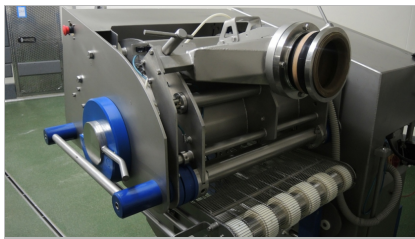

VENDU

REVOPORTIONER / REVOFORMER "STORK"

Type TRP630

- de 2010
- Inclus machine à laver
- avec chariot pour les moules
- 2 moules inclus (ne sont pas encore créés, Si le client peut encore choisir)
- Machine n'a jamais été dans la production, seulement pour des essais