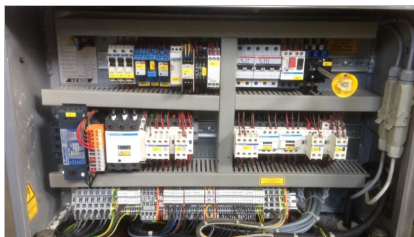

## HACHOIR ANGULAIRE "K+G WETTER", TYPE 418 + CHARGEUR POUR DES BACS EUROPÉENS 200L

- tête de 130 mm
- 17 kW
- dimensions (lo x la x h) : ± 1.300 x 1.100 x 1.800 mm
- hauteur de chargement : ± 1.800 mm
- hauteur de déchargement : ± 900 mm
- capacité trémie ± 250 L
- **Chargeur pour des bacs européens 200L**