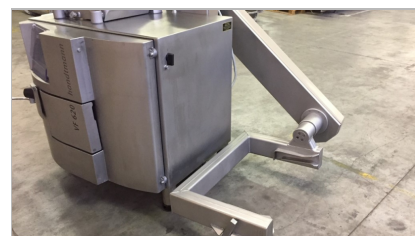

VENDU

POUSSOIR SOUS-VIDE "HANDTMANN" Type VF 620

- trémie 240 L.
- capacité: ± 6.000 kg/h
- portionneur
- torsionneur
- contrôle PLC

- avec chargeur

Interested? Contact us!
phone: +32 56 77 33 50 - email: info@barsso.com