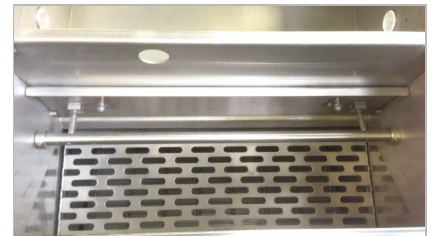

VENDU

PANEUSE UNIVERSELLE "GEA-CFS", TYPE PU 600

- apte à la panure fine et grosse (japanese crumbs et corn flakes)
- tout inox
- mobile
- largeur du convoyeur 600 mm

- vitesse réglable
- avec tapis de sortie
- avec souffleuse
- dimensions (lo x la x h) : ± 3.150 x 1.100 x 2.400 mm