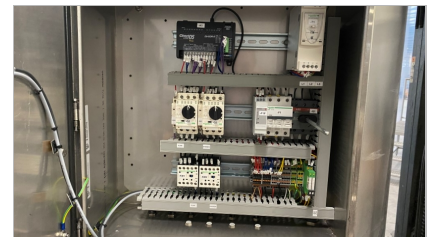

D'OCCASION

MÉLANGEUR DE SAUMURE "FOMACO", TYPE FBM 2000P

- capacité 2.000L
- tout inox
- avec agitateur
- fond conique
- double paroi (adapté au refroidissement)
- avec pompe centrifuge
- puissance : 4 kW
- dimensions (la x h) : ± 1800 x 3.035 mma