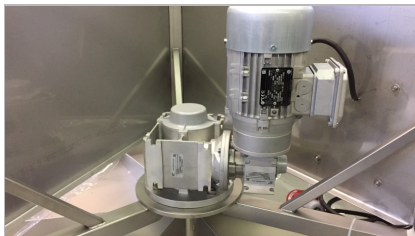

NEU

DREHTISCH^{neu}

- komplett Edelstahl
- Durchmesser 1.250 mm
- regelbare Höhe 820 – 910 mm
- mit Reling von 10 mm hoch
- 1 Geschwindigkeit (3 Umdrehungen pro Minute)
- 0,12 kW

Interested? Contact us!

phone: +32 56 77 33 50 - email: info@barsso.com