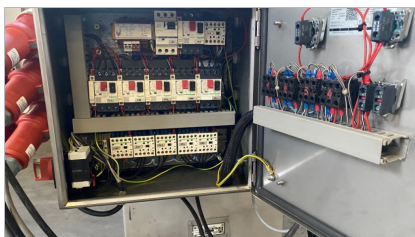

VERKAUFT

"STORK" BEMEHLUNGSANLAGE, TYP TFM 400

- fahrbar
- Spurbreite 400 mm
- stufenlose Geschwindigkeit
- mit Abblasanlage
- Abmessungen (L x B x H) : ± 2.655 x 860 x 1.490 mm
- Ausführband

Interested? Contact us!