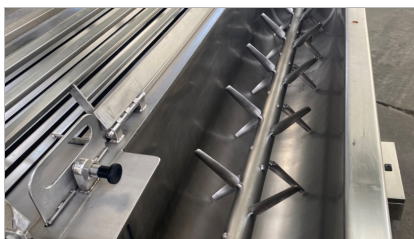

## NUDELMISCHER "DOMINIONI" DOPPELWELLE-PADDELMISCHER 900 L. TYP ID 900

- Besonders geeignet für Nudeln
- Doppelwelle mit Paddeln
- komplett Edelstahl
- stufenlose Geschwindigkeit
- 2 Motor: 2 x 4kW
- Sicherheitsdeckel
- Dimensionen (L x B x H) : ± 2.550 x 1.000 x 1.300 mm