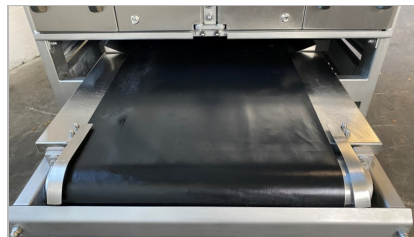

GEBRAUCHT

"FORMCOOK" TEFLON-KONTAKTBRÄTER TYP CC 618

- kontinuierliche Grillstrasse
- komplett Edelstahl
- einstellbare Produkthöhe
- Nutzlänge 1.800 mm

- Spurbreite 600 mm
- mit Unten- und Oberband: unten und oben Kontaktbraten
- unabhängige Temperaturregelung oben und unten
- elektrisch beheizt ± 90 kW
- mit Bandwaschsystem oben und unten
- Einstellbarer Temperaturbereich pro Heizplatte (4 Stück)
- Kapazität bis 250 kg / Stunde abhängig vom Produkt
- stufenlose Geschwindigkeit
- Abmessungen (L x B x H): ± 3.600 x 1.700 x 2.450 mm